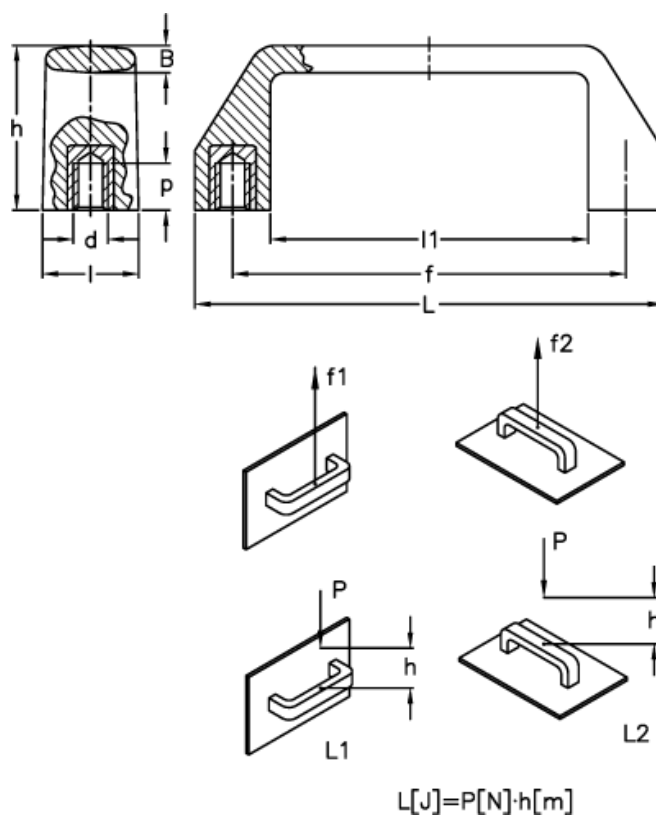

# Data Sheet

Article number: 2304037284

Description: E+G Handle  
M.543/107 B-M6, Orange

## Measures

B = 6.0

d 6H = M6

f = 93,5 +/- 0,5

F1 (N) = 2000

F2 (N) = 1800

h = 36

l = 21

L = 107

l1 = 79

L1 (J) = 10

L2 (J) = 6

p = 10